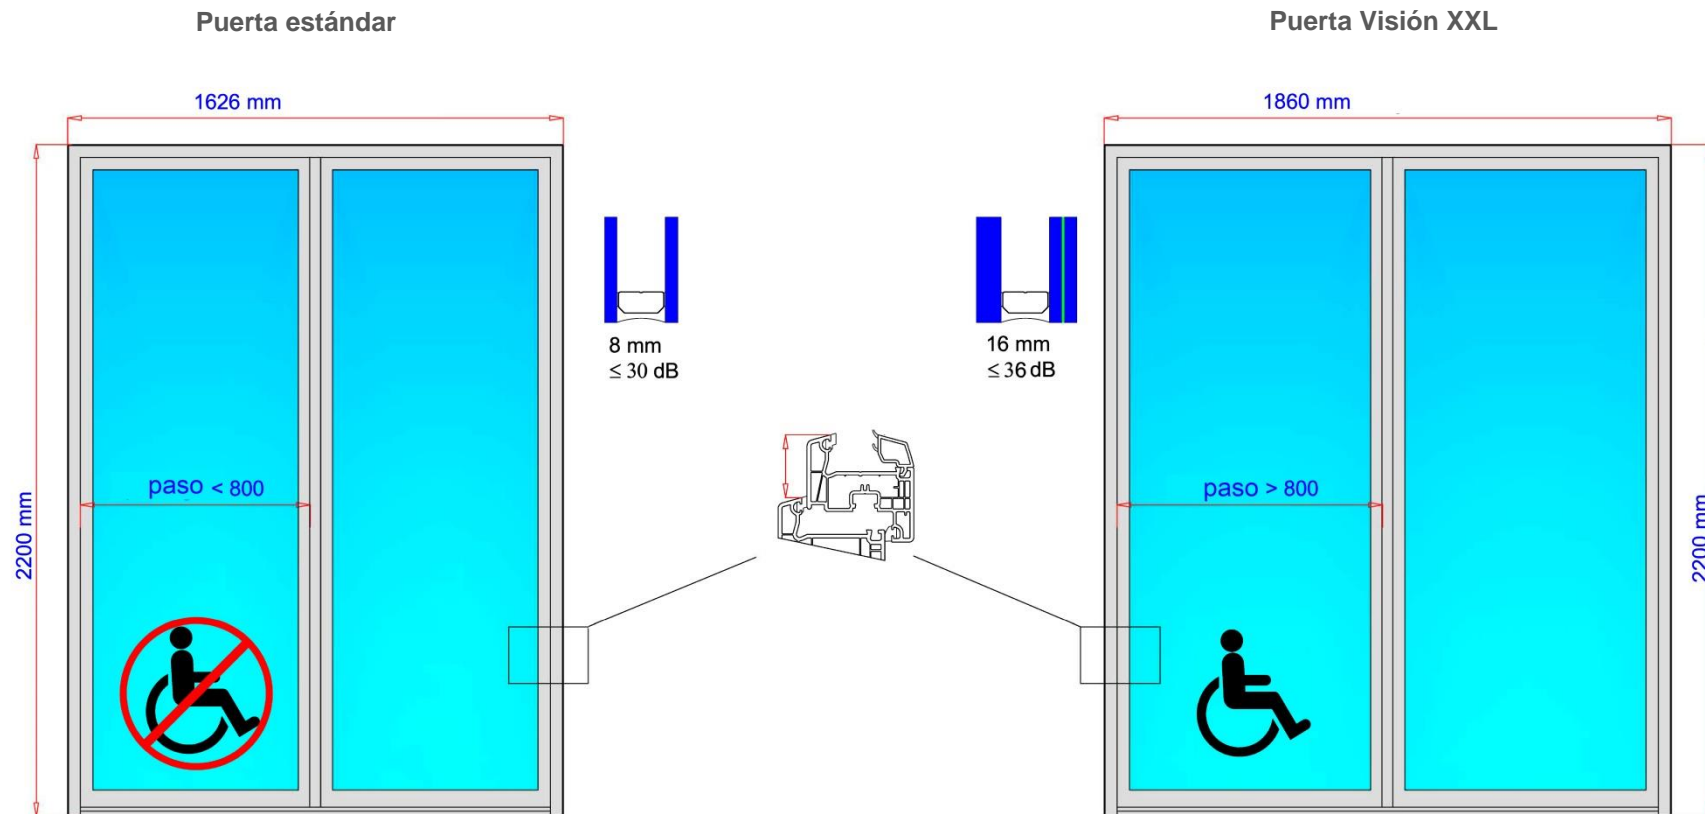

## EJEMPLO 1 – UN NUEVO CONCEPTO DE VENTANA DE PVC

Puerta con paso PMR. Con el mismo perfil de hoja, las dimensiones y las prestaciones se ven aumentadas, y el paso PMR es respetado.

Sistemas de Ventanas de PVC  
\*\*\*\*\*

## EJEMPLO 3 – AUMENTAR LA CARGA DE VIDRIO

Ventana de 1 hoja. Con el mismo perfil de hoja de la gama de 70 mm de VEKA, permite soportar mayores dimensiones de vidrio con cargas importantes.

Sistemas de Ventanas de PVC  
\*\*\*\*\*