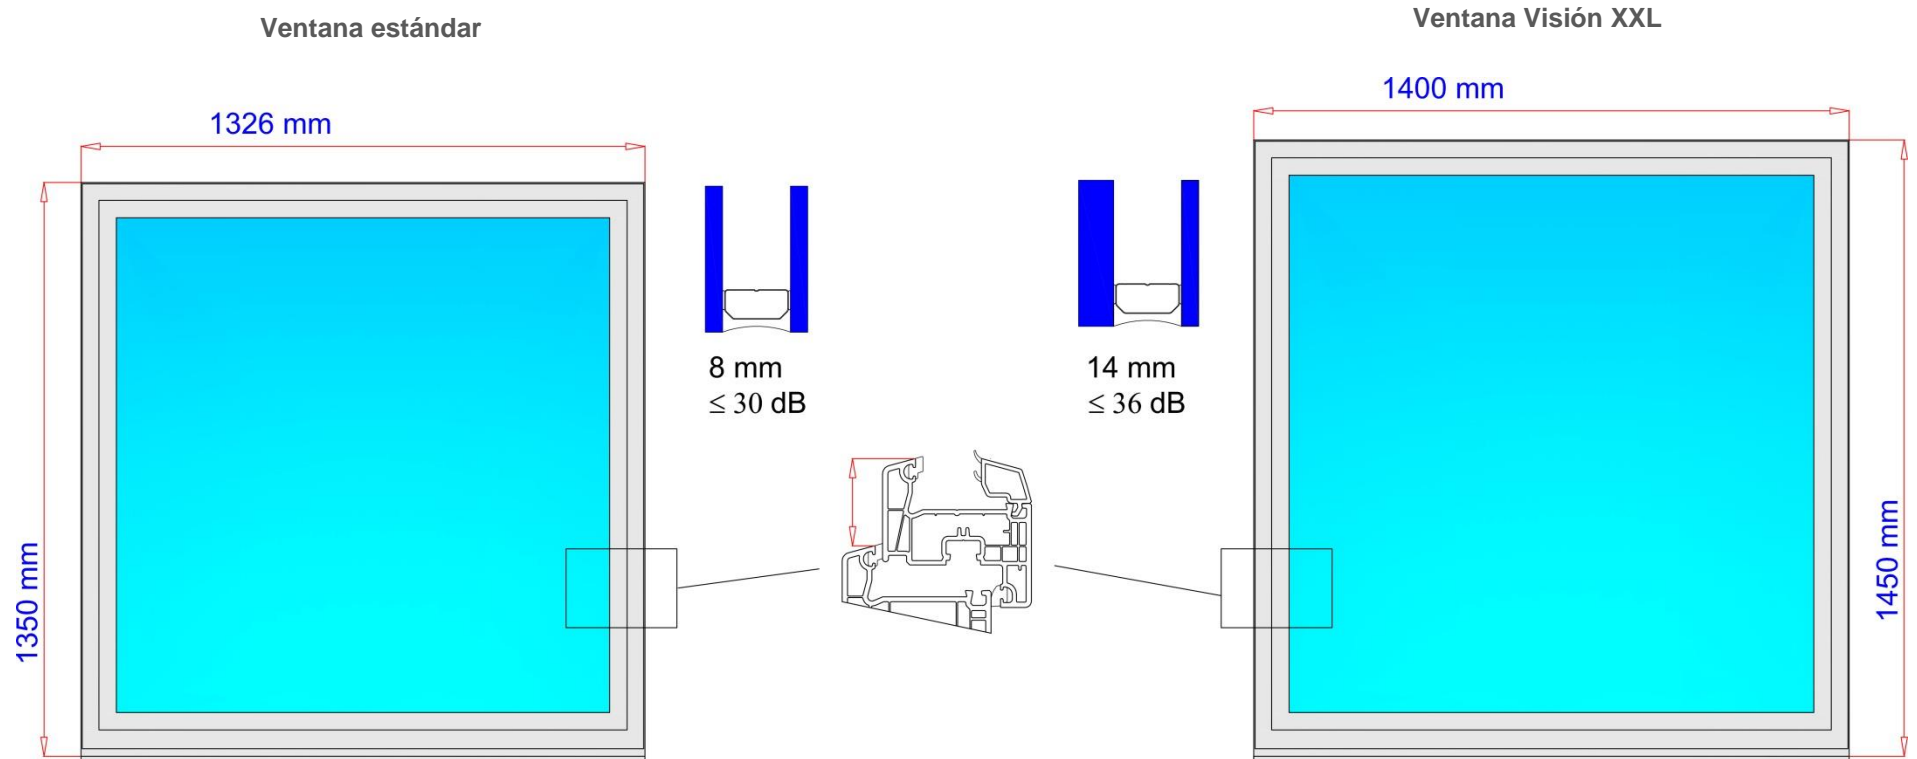

## EJEMPLO 2 – GANAR EN ACRISTALAMIENTO

Puerta con paso PMR. Al aumentar la longitud de la carpintería, se permite un acristalamiento mayor y garantiza el paso PMR, tanto en obra nueva como en renovación. Varios tipos de hoja.

## EJEMPLO 3 – AUMENTAR LA CARGA DE VIDRIO

Ventana de 1 hoja. Con el mismo perfil de hoja de la gama de 70 mm de VEKA, permite soportar mayores dimensiones de vidrio con cargas importantes.

Sistemas de Ventanas de PVC  
\*\*\*\*\*